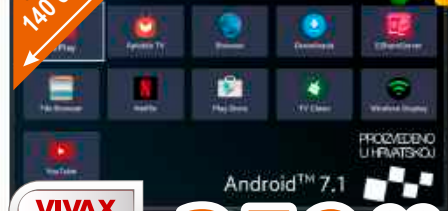

359⁹⁹

TV sprejemnik
VIVAX 55UHD122T2S2SM

4K Ultra HD, HDR za boljši dinamični razpon, Android operacijski sistem